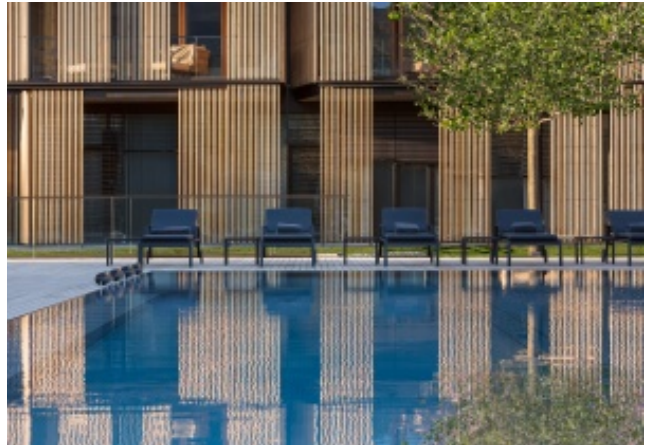

23.02.2016

Lanserhof auf Shortlist des WAN Commercial Award

Datum
23.02.2016

Links
Shortlist WAN Commercial Award

Der Lanserhof Tegernsee ist auf der Shortlist für den diesjährigen WAN Commercial Award. Die Juroren waren besonders davon beeindruckt, wie harmonisch sich der Lanserhof in die umgebende Landschaft einfügt. Bereits 17 Mal wurde der Lanserhof seit seiner Eröffnung im Januar 2014 mit nationalen und internationalen Architektur- und Designpreisen ausgezeichnet.