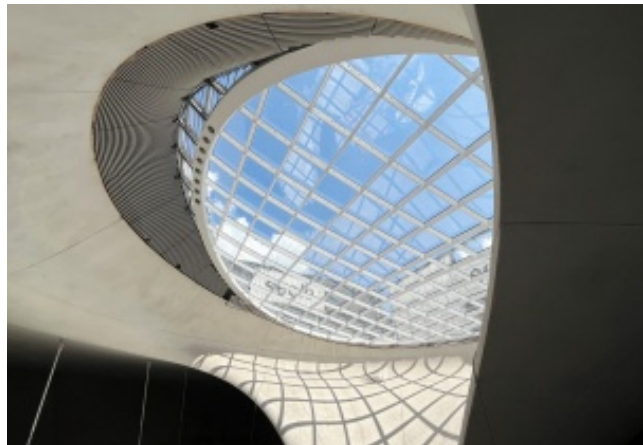

06.06.2024

Stuttgart Hauptbahnhof: Enthüllung des ersten Lichtauges

Datum
06.06.2024

Die Enthüllung des ersten der 27 markanten Lichtaugen am Hauptbahnhof Stuttgart ist ein bedeutender Meilenstein. Das Sonnenlicht taucht durch die auf den Kelchsäulen angebrachten Glaskuppeln in die Bahnhofshalle ein und erzeugt ein faszinierendes Wechselspiel von Licht und Schatten. Die ikonischen Lichtaugen schaffen eine einzigartige Atmosphäre und bieten eine direkte visuelle Verbindung zwischen Innen- und Außenraum.