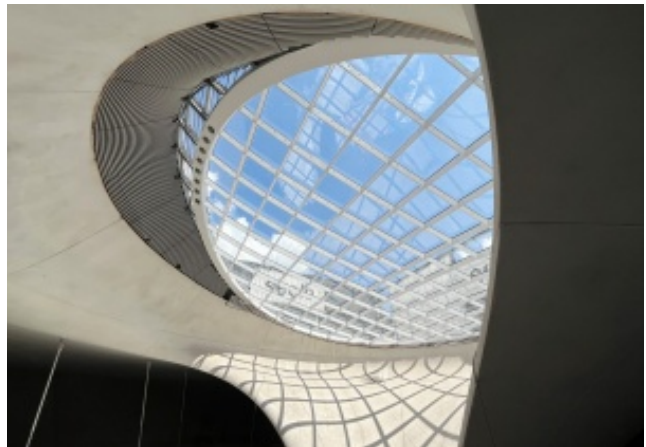

06.06.2024

Stuttgart Hauptbahnhof: Enthüllung des ersten Lichtauges

Datum
06.06.2024

Die Enthüllung des ersten der 27 markanten Lichtaugen am Hauptbahnhof Stuttgart ist ein bedeutender Meilenstein. Das Sonnenlicht taucht durch die auf den Kelchsäulen angebrachten Glaskuppeln in die Bahnhofshalle ein und erzeugt ein faszinierendes Wechselspiel von Licht und Schatten. Die ikonischen Lichtaugen schaffen eine einzigartige Atmosphäre und bieten eine direkte visuelle Verbindung zwischen Innen- und Außenraum.